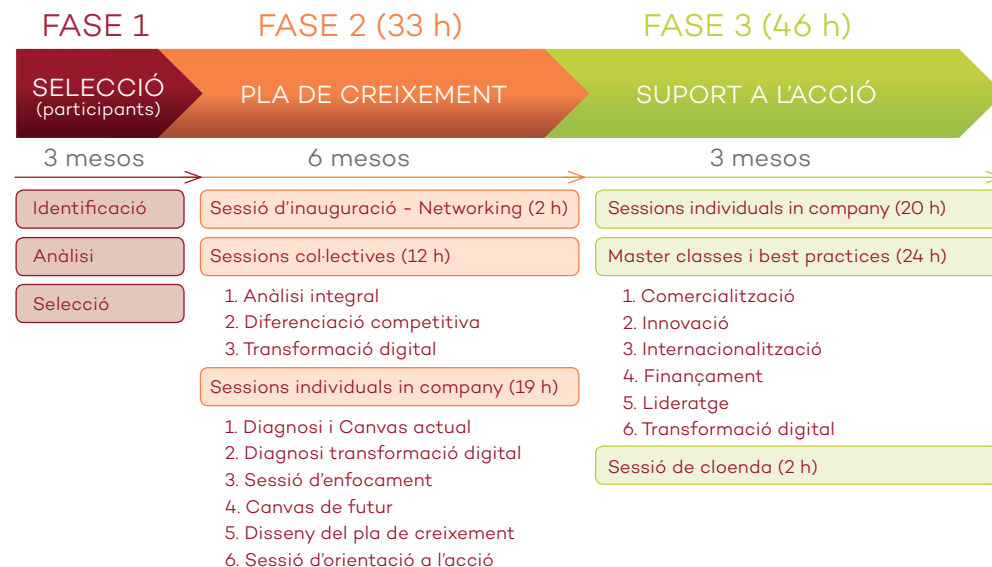

INNOVACIÓ TECNOLÒGICA

Canvis substancials que generen valor afegit i repercuteixen positivament en el resultat econòmic

INTERNACIONALITZACIÓ

Accés o consolidació dels mercats internacionals

COMERCIALIZACIÓ

Replantejament de l'estratègia comercial i desenvolupament d'habilitats necessàries

ORGANITZACIÓ I EQUIP DIRECTIU

Desenvolupament de les capacitats per impulsar nous models de gestió

OBJECTIUS

Identificar les palanques de creixement de l'empresa a mig i llarg termini per a poder implementar-les en els objectius estratègics a través d'un pla de creixement i un pla d'acció personalitzat i a mida.

Amb el programa, les empreses poden:

1. Portar a terme una reflexió estratègica i identificar els factors clau d'èxit per al creixement empresarial.
2. Estructurar un full de ruta.
3. Materialitzar els projectes amb un acompanyament personalitzat.

QUI HI POT PARTICIPAR?

- Empreses amb tres treballadors o més
- Empreses amb la matriu o el centre de decisió a la demarcació de Barcelona
- Empreses amb una trajectòria empresarial igual o superior als cinc anys (creades abans del 31/12/2013)
- Empreses amb voluntat d'invertir en el propi creixement

Les empreses passaran per un procés de selecció.

EL PROGRAMA

Un tutor assignat al llarg de tot el programa i un Centre Local de Servei a les Empreses