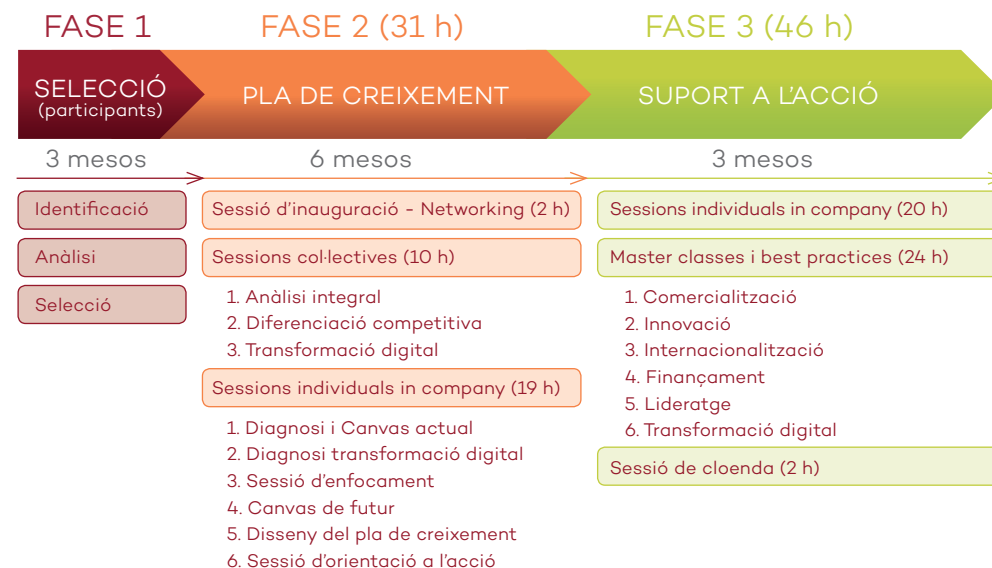

INNOVACIÓ TECNOLÒGICA

Canvis substancials que generen valor afegit i repercuteixen positivament en el resultat econòmic

INTERNACIONALITZACIÓ

Accés o consolidació dels mercats internacionals

COMERCIALIZACIÓ

Replantejament de l'estratègia comercial i desenvolupament d'habilitats necessàries

ORGANITZACIÓ I EQUIP DIRECTIU

Desenvolupament de les capacitats per impulsar nous models de gestió

OBJECTIUS

Identificar les palanques de creixement de l'empresa a mig i llarg termini per a poder implementar-les en els objectius estratègics a través d'un pla de creixement i un pla d'acció personalitzat i a mida.

Amb el programa, les empreses poden:

1. Portar a terme una reflexió estratègica i identificar els factors clau d'èxit per al creixement empresarial.
2. Estructurar un full de ruta.
3. Materialitzar els projectes amb un acompanyament personalitzat.

QUI HI POT PARTICIPAR?

- Empreses amb tres treballadors o més
- Empreses amb la matriu o el centre de decisió a la demarcació de Barcelona
- Empreses amb una trajectòria empresarial igual o superior als cinc anys (creades abans del 31/12/2014)
- Empreses amb voluntat d'invertir en el propi creixement

Les empreses passaran per un procés de selecció.

EL PROGRAMA

Una persona tutora assignada al llarg de tot el programa i un Centre Local de Servei a les Empreses